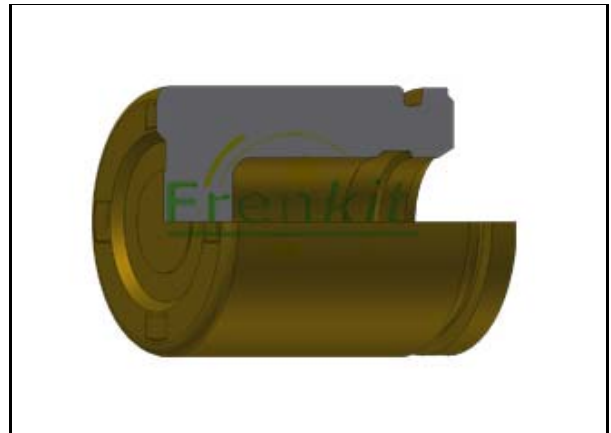

Front Piston Ø 48 Ate Type

FIAT PUNTO, LANCIA Y10, A112, FIRE LX

**P485202**

D=48	d=38.5	H=52.8
------	--------	--------

Front/Rear Piston Ø 48 Sum./Nissan Type

NISSAN PATROL, TOYOTA LAND CRUISER

<b>P485203</b>		
D=48	d=38.5	H=52.5
Front Piston Ø 48 mm Bosch type		
CITROEN C1,FORD TRANSIT, PEUGEOT 107, TOYOTA AYGO		